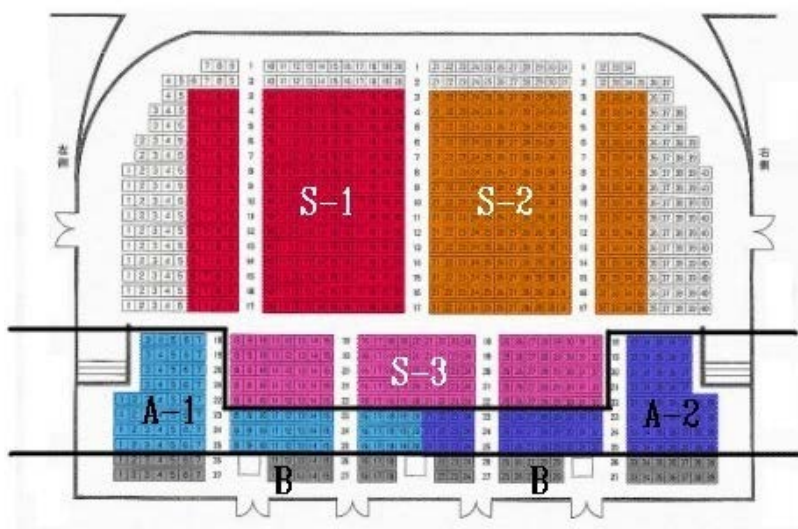

【電力ホール】

【イズミティ21・大ホール】