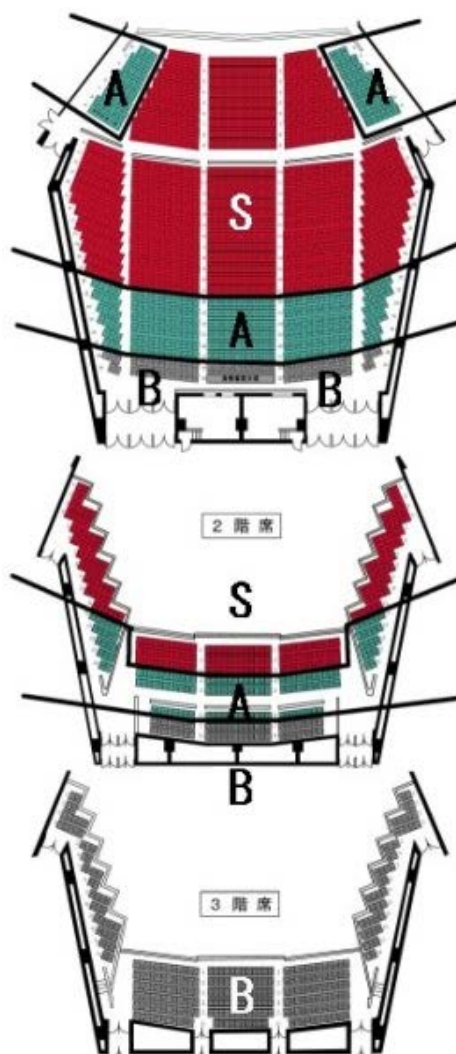

トップ > コンサート情報 > コンサート会場 座席表

コンサート会場 座席表

~~※コンサート情報のページからお申し込みの場合は、各座席ブロックよりお選びください。~~

【仙台市青年文化センター・コンサートホール】

< 定期演奏会 >

< 特別演奏会 >

【東京エレクトロンホール宮城】

(宮城県民会館)

【電力ホール】

【イズミティ21・大ホール】

【福島市音楽堂】

【岩手県民会館】

【いわき芸術文化交流館
アリオス大ホール】

[▲このページの先頭へ](#)