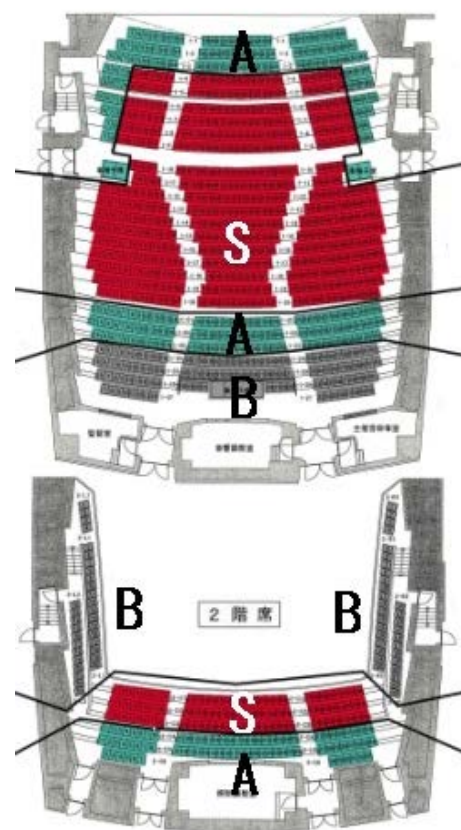

トップ > コンサート情報 > コンサート会場 座席表

コンサート会場 座席表

~~※コンサート情報のページからお申し込みの場合は、各座席ブロックよりお選びください。~~

【仙台市青年文化センター・コンサートホール】

< 定期演奏会 >

< 特別演奏会 >

【東京エレクトロンホール宮城】

(宮城県民会館)

【電力ホール】

【イズミティ21・大ホール】

【福島市音楽堂】

【岩手県民会館】

【いわき芸術文化交流館
アリオス大ホール】

[▲このページの先頭へ](#)