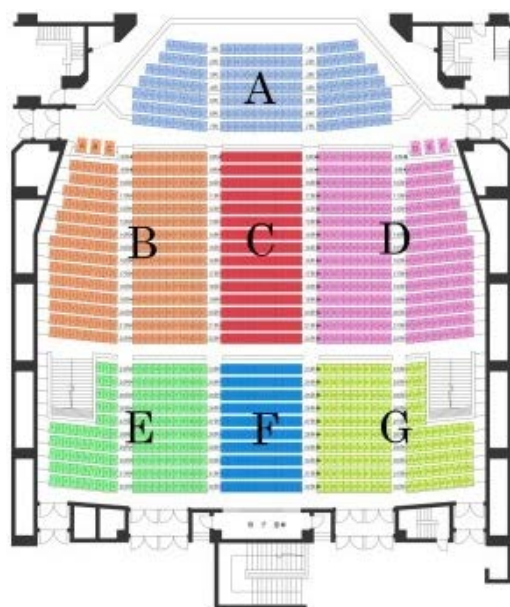

トップ > コンサート情報 > コンサート会場 座席表

コンサート会場 座席表

~~※コンサート情報のページからお申し込みの場合は、各座席ブロックよりお選びください。~~

【仙台市青年文化センター・コンサートホール】

< 定期演奏会 >

< 特別演奏会 >

【東京エレクトロンホール宮城】

(宮城県民会館)

【電力ホール】

【イズミティ21・大ホール】

【福島市音楽堂】

【岩手県民会館】

【いわき芸術文化交流館
アリオス大ホール】

[▲このページの先頭へ](#)