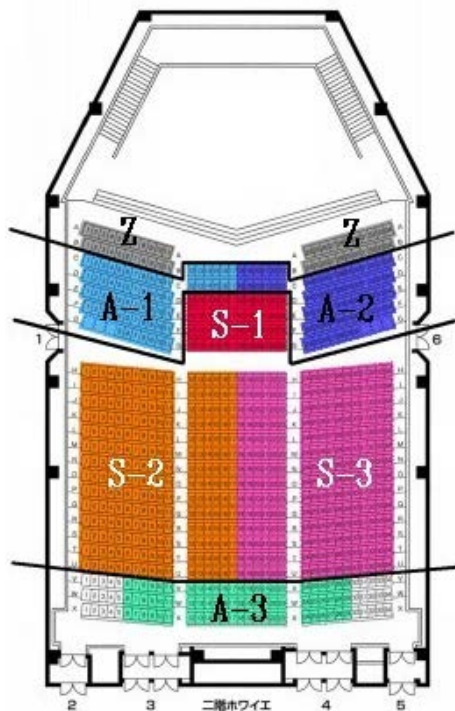

トップ > コンサート情報 > コンサート会場 座席表

コンサート会場 座席表

~~※コンサート情報のページからお申し込みの場合は、各座席ブロックよりお選びください。~~

【仙台市青年文化センター・コンサートホール】

< 定期演奏会 >

< 特別演奏会 >

【東京エレクトロンホール宮城】

(宮城県民会館)