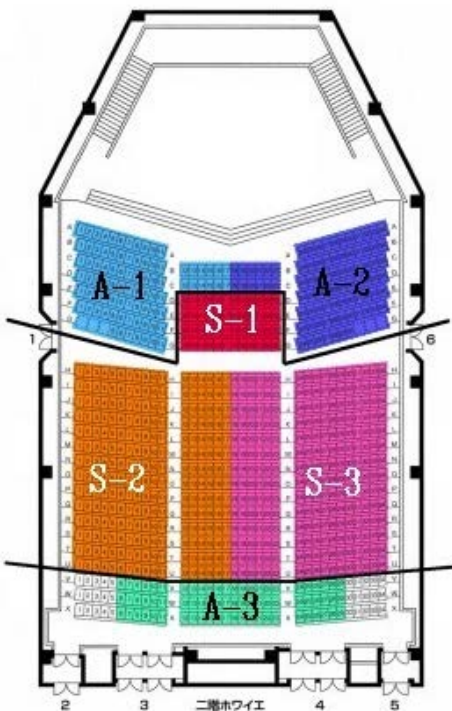

トップ > コンサート情報 > コンサート会場 座席表

コンサート会場 座席表

~~※コンサート情報のページからお申し込みの場合は、各座席ブロックよりお選びください。~~

【仙台市青年文化センター・コンサートホール】

< 定期演奏会 >

< 特別演奏会 >

【東京エレクトロンホール宮城】

(宮城県民会館)