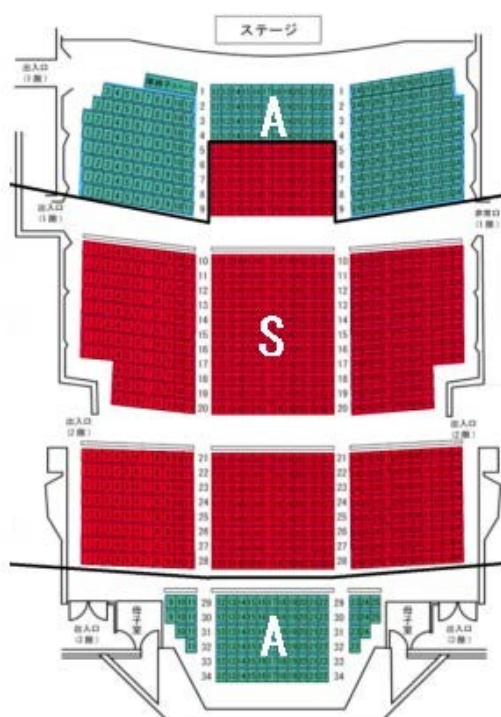

トップ > コンサート情報 > コンサート会場 座席表

コンサート会場 座席表

~~※コンサート情報のページからお申し込みの場合は、各座席ブロックよりお選びください。~~

【仙台市青年文化センター・コンサートホール】

< 定期演奏会 >

< 特別演奏会 >

【東京エレクトロンホール宮城】

(宮城県民会館)

【電力ホール】

【イズミティ21・大ホール】

【福島市音楽堂】

【岩手県民会館】

【いわき芸術文化交流館
アリオス大ホール】

[▲このページの先頭へ](#)