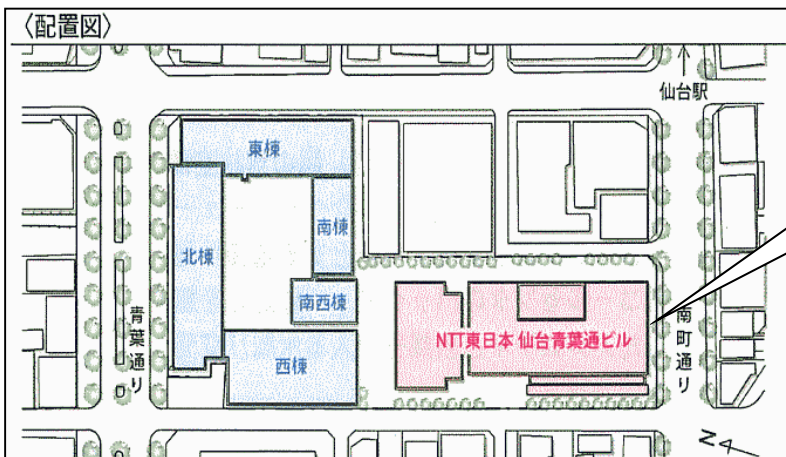

NTT東日本 仙台青葉通ビル案内図

宮城県仙台市青葉区一番町2丁目8-25
(仙台駅 西口から徒歩約15分)

入り口は南町通り側